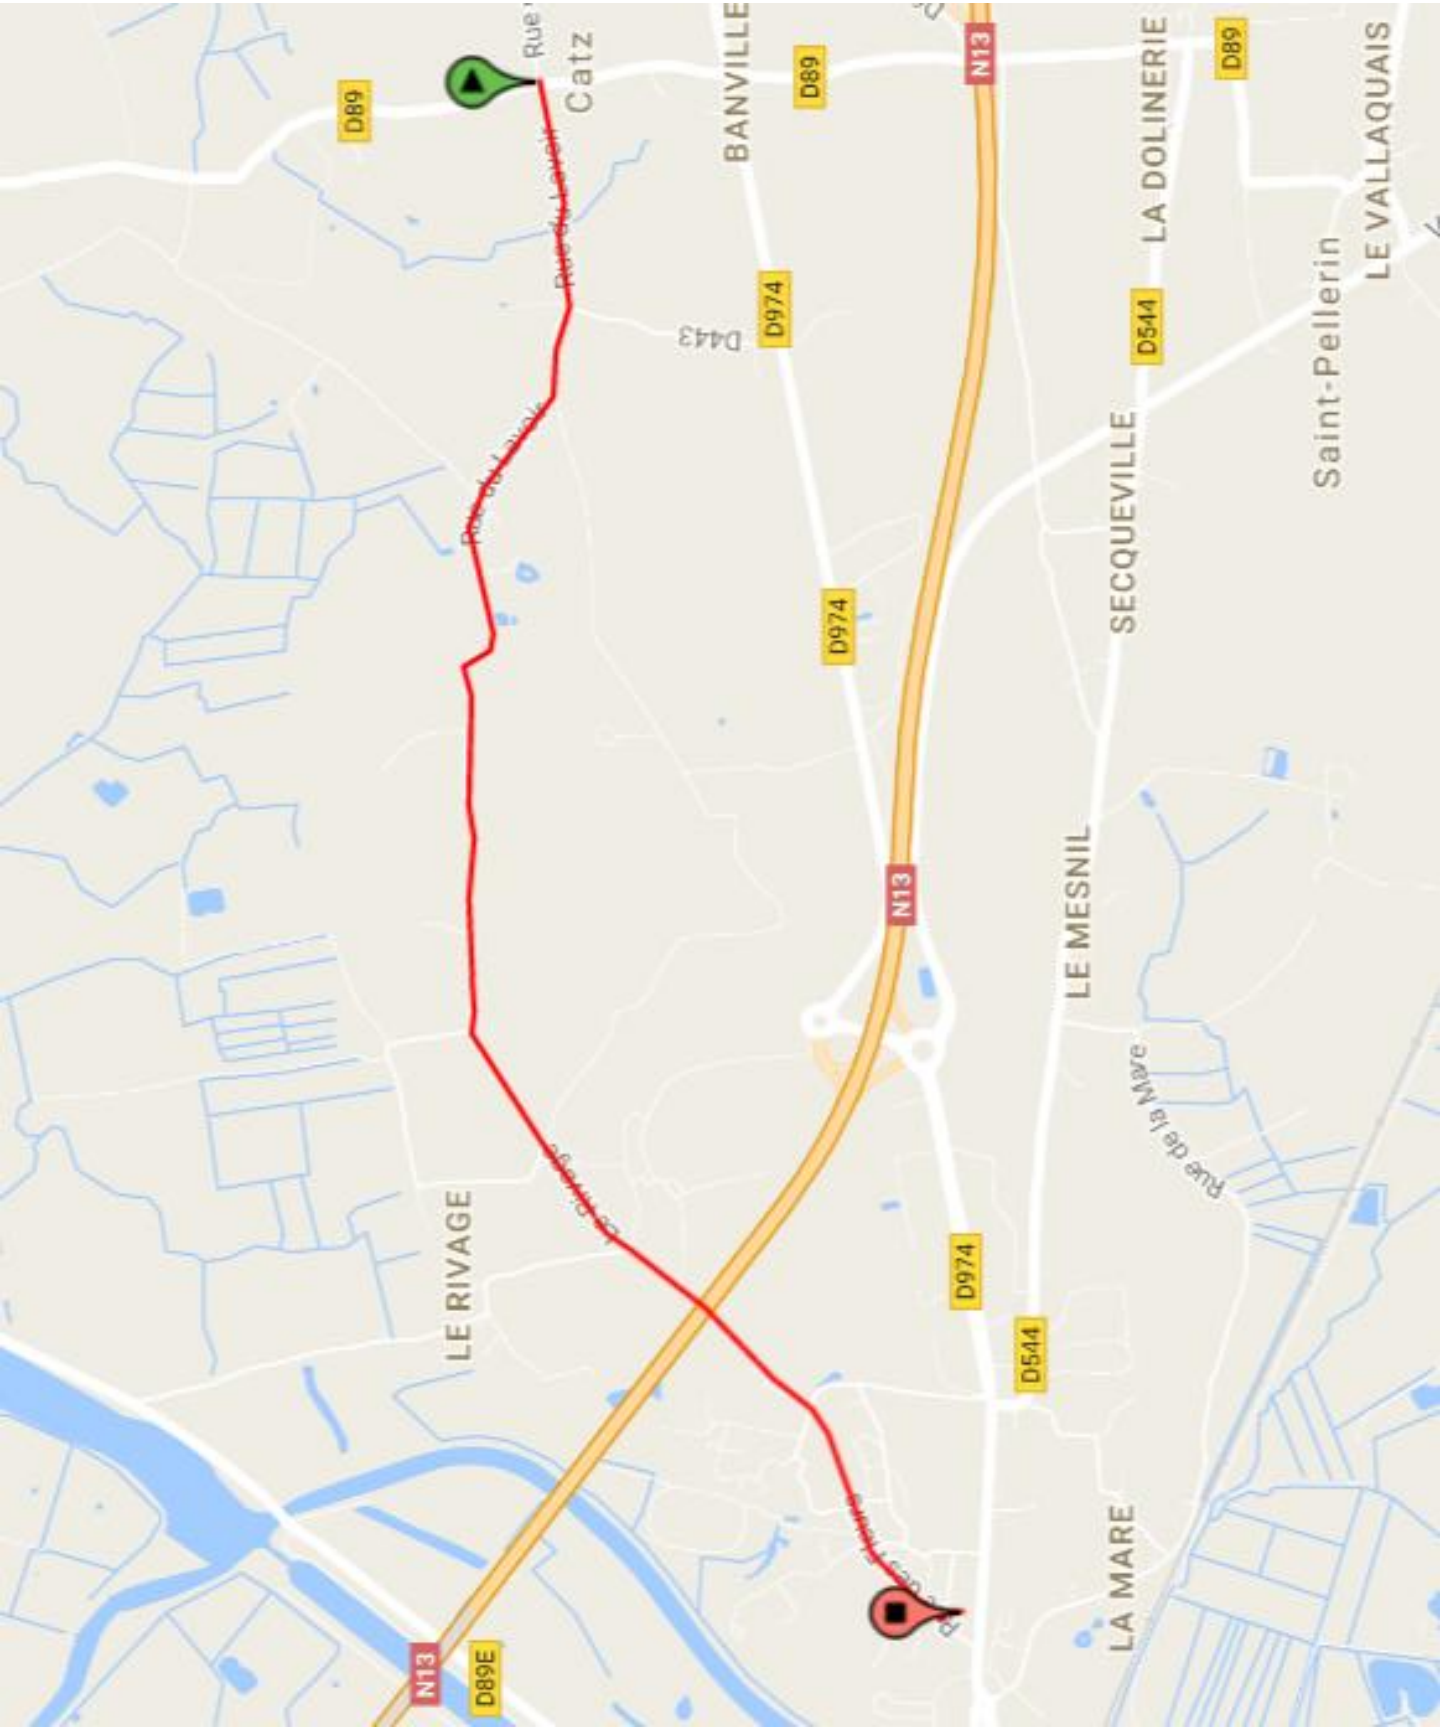

Distance Total	58800
----------------	-------

Etape 1 - St Côme - Carentan

Etape 2 : Carentan - Brévands

Etape 3 : Brévands - Les Veys

Etape 4 : Les Veys - St Pellerin

Etape 5 : St Pellerin - Catz

Etape 6 : Catz - St Hilaire Petitville

Etape 7 : Appeville - Baupte

Etape 8 : Baupte - Auvers

Etape 9 : Auvers - Méautis

Etape 10 : Méautis - St Georges

Etape 11 : St Georges - St André

Etape 12 : St André - Sainteny