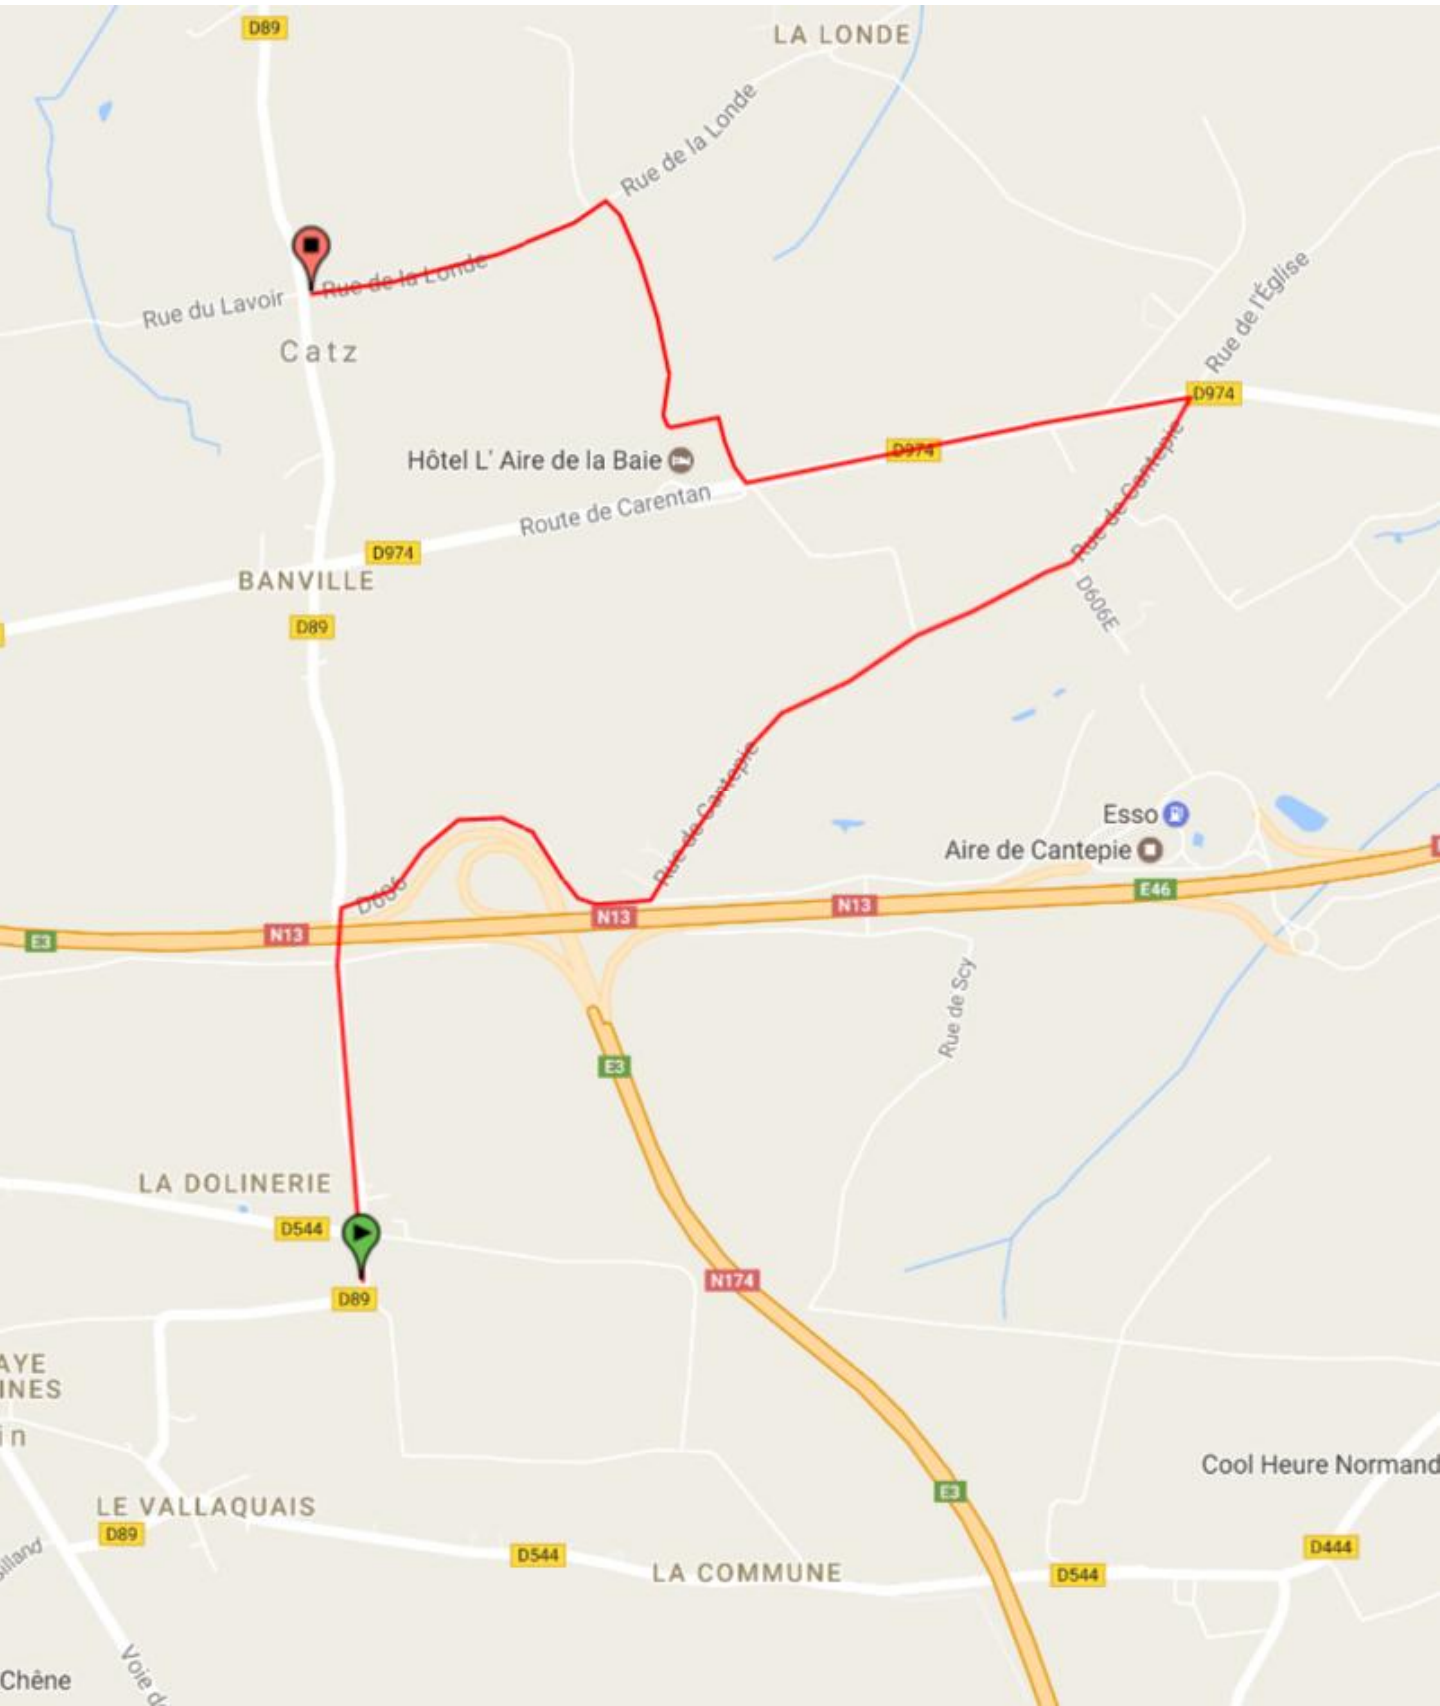

Distance Total	58800
----------------	-------

Etape 1 - St Côme - Carentan

Etape 2 : Carentan - Brévands

Etape 3 : Brévands - Les Veys

Etape 4 : Les Veys - St Pellerin

Etape 5 : St Pellerin - Catz

Etape 6 : Catz - St Hilaire Petitville

Etape 7 : Appeville - Baupte

Etape 8 : Baupte - Auvers

Etape 9 : Auvers - Méautis

Etape 10 : Méautis - St Georges

Etape 11 : St Georges - St André

Etape 12 : St André - Sainteny