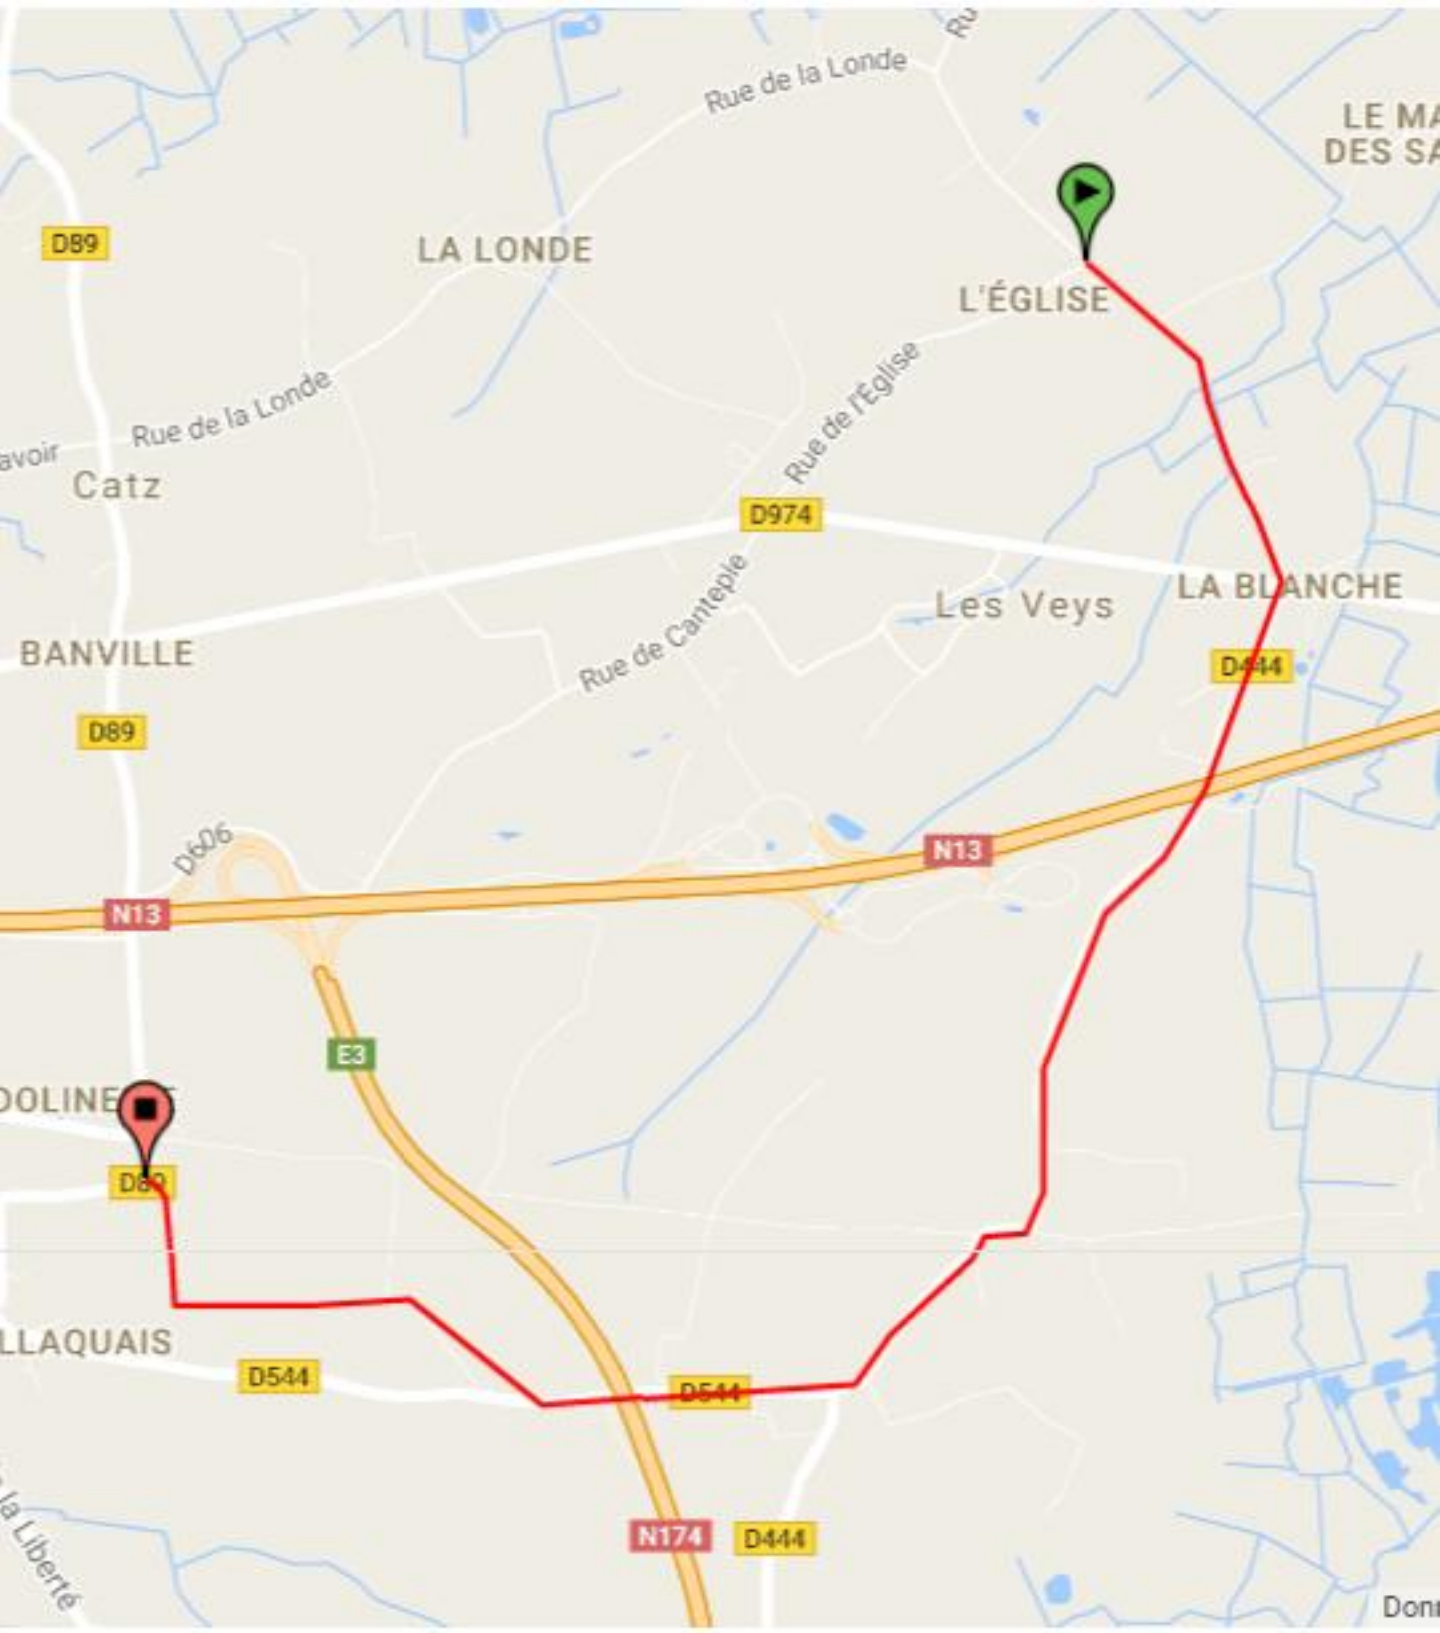

Distance Total	58800
----------------	-------

Etape 1 - St Côme - Carentan

Etape 2 : Carentan - Brévands

Etape 3 : Brévands - Les Veys

Etape 4 : Les Veys - St Pellerin

Etape 5 : St Pellerin - Catz

Etape 6 : Catz - St Hilaire Petitville

Etape 7 : Appeville - Baupte

Etape 8 : Baupte - Auvers

Etape 9 : Auvers - Méautis

Etape 10 : Méautis - St Georges

Etape 11 : St Georges - St André

Etape 12 : St André - Sainteny