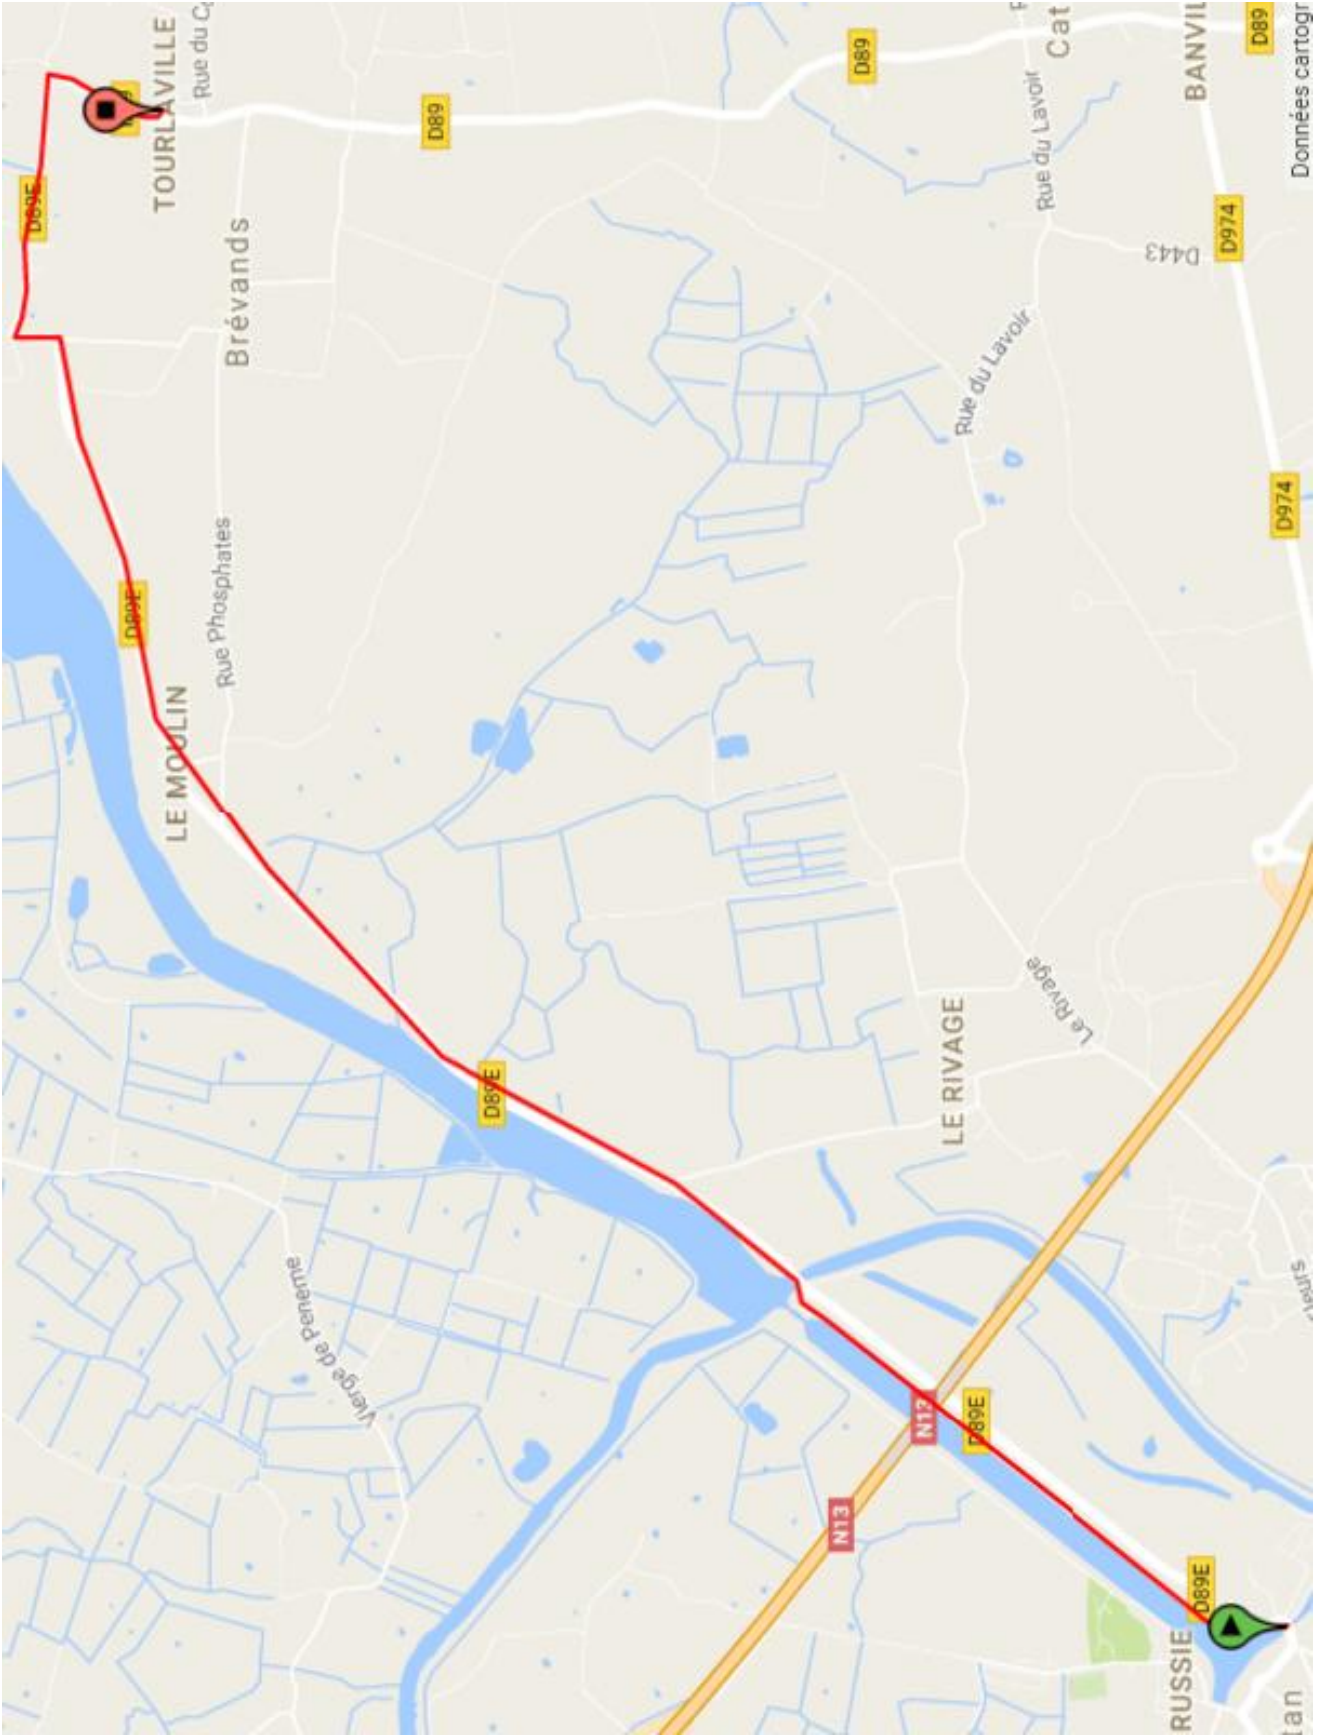

BOUCLES DES MARAIS
COURSE RELAIS

Parcours Boucles des Marais 2017

Relais par relais

INFO : BOUCLESDESMARAIS.JIMDO.COM

INSCRIPTIONS : 02.33.42.74.31 - 06.75.30.10.92

Tableau estimatif de l'heure de passage des coureurs

Distance Total	58800
----------------	-------

Etape 1 - St Côme - Carentan

Etape 2 : Carentan - Brévands

Etape 3 : Brévands - Les Veys

Etape 4 : Les Veys - St Pellerin

Etape 5 : St Pellerin - Catz

Etape 6 : Catz - St Hilaire Petitville

Etape 7 : Appeville - Baupte

Etape 8 : Baupte - Auvers

Etape 9 : Auvers - Méautis

Etape 10 : Méautis - St Georges

Etape 11 : St Georges - St André

Etape 12 : St André - Sainteny