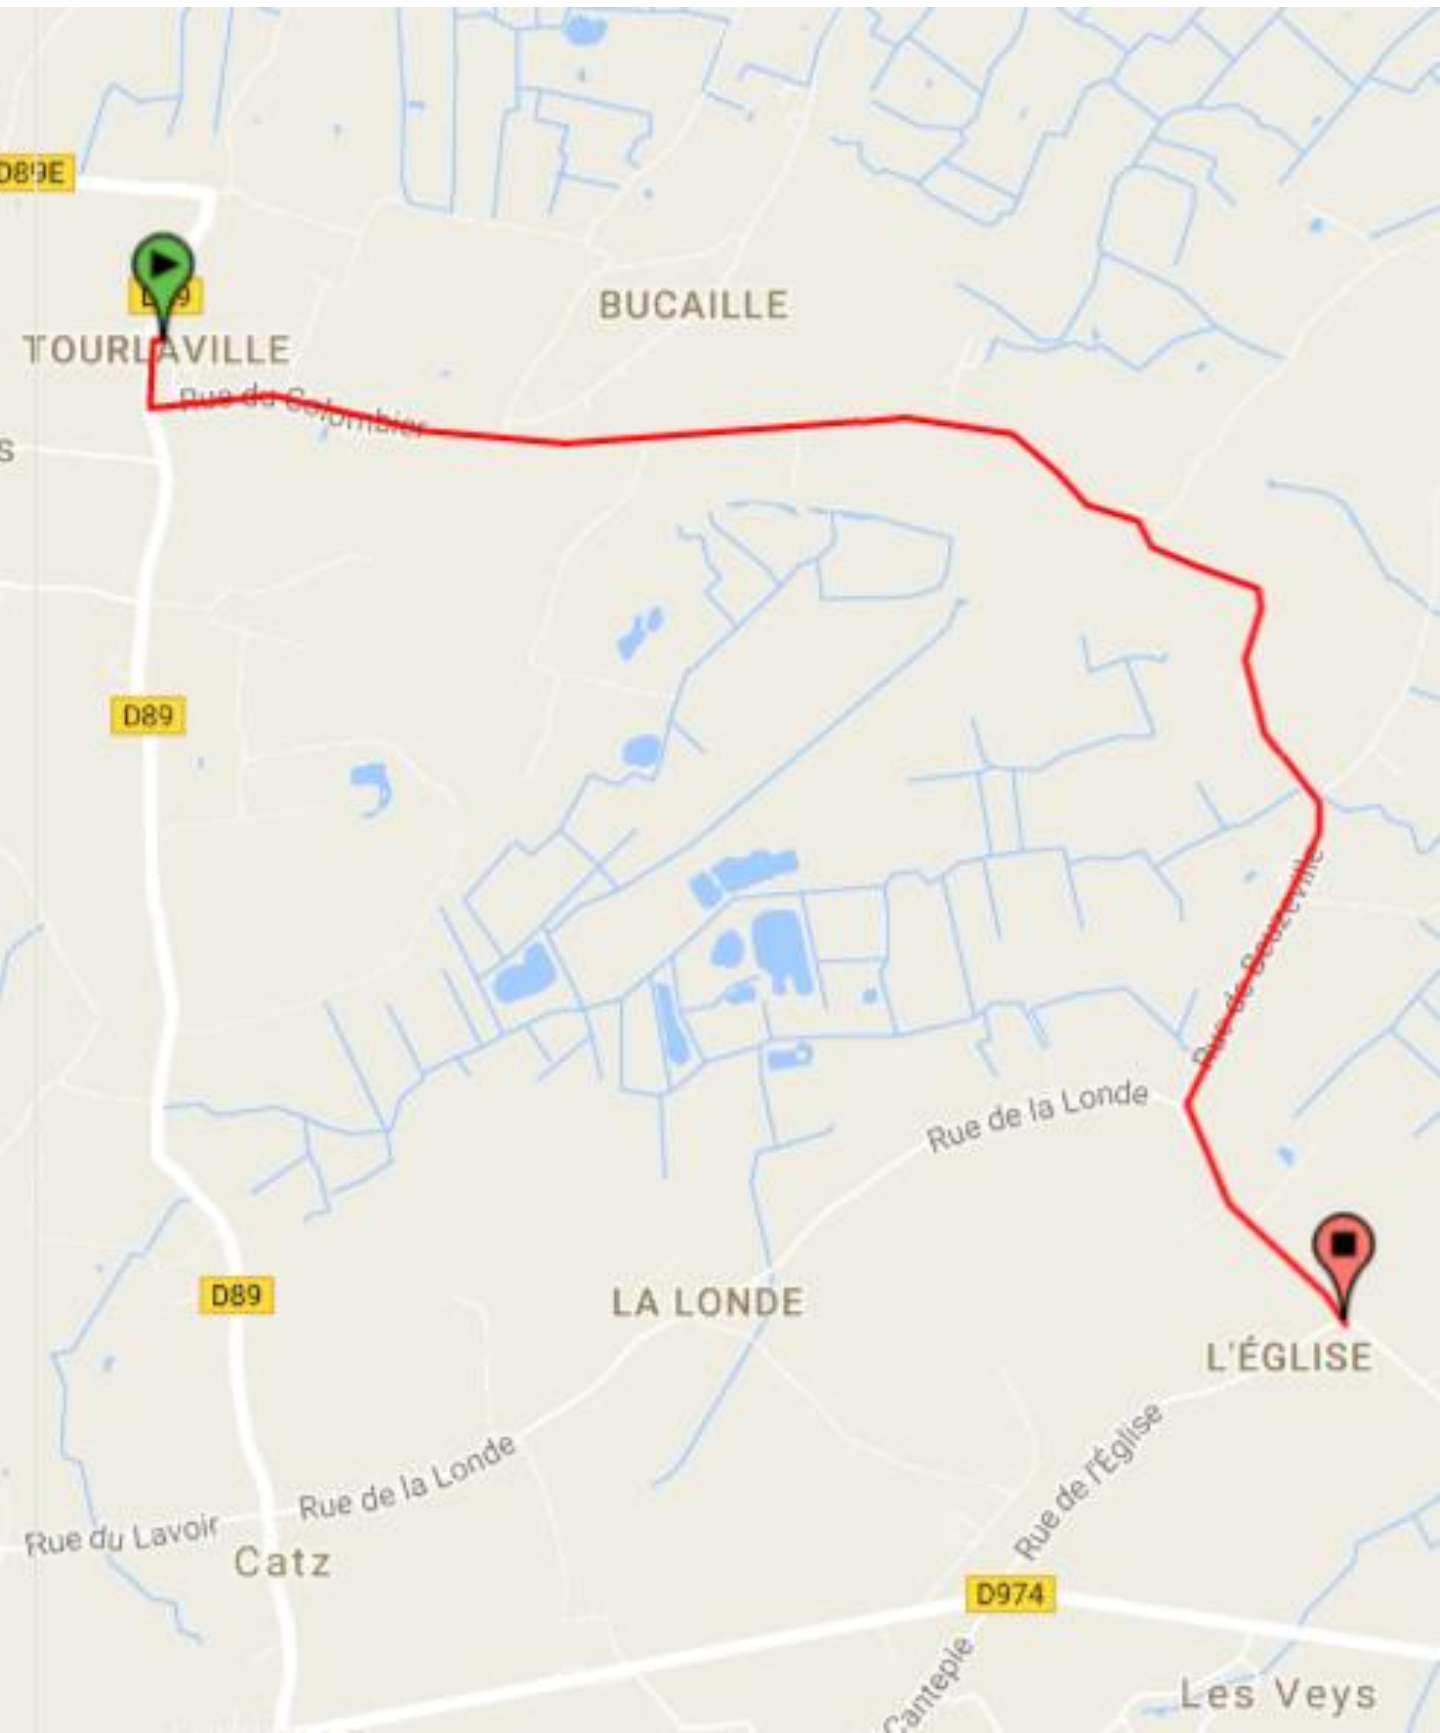

Distance Total	58800
----------------	-------

Etape 1 - St Côme - Carentan

Etape 2 : Carentan - Brévands

Etape 3 : Brévands - Les Veys

Etape 4 : Les Veys - St Pellerin

Etape 5 : St Pellerin - Catz

Etape 6 : Catz - St Hilaire Petitville

Etape 7 : Appeville - Baupte

Etape 8 : Baupte - Auvers

Etape 9 : Auvers - Méautis

Etape 10 : Méautis - St Georges

Etape 11 : St Georges - St André

Etape 12 : St André - Sainteny