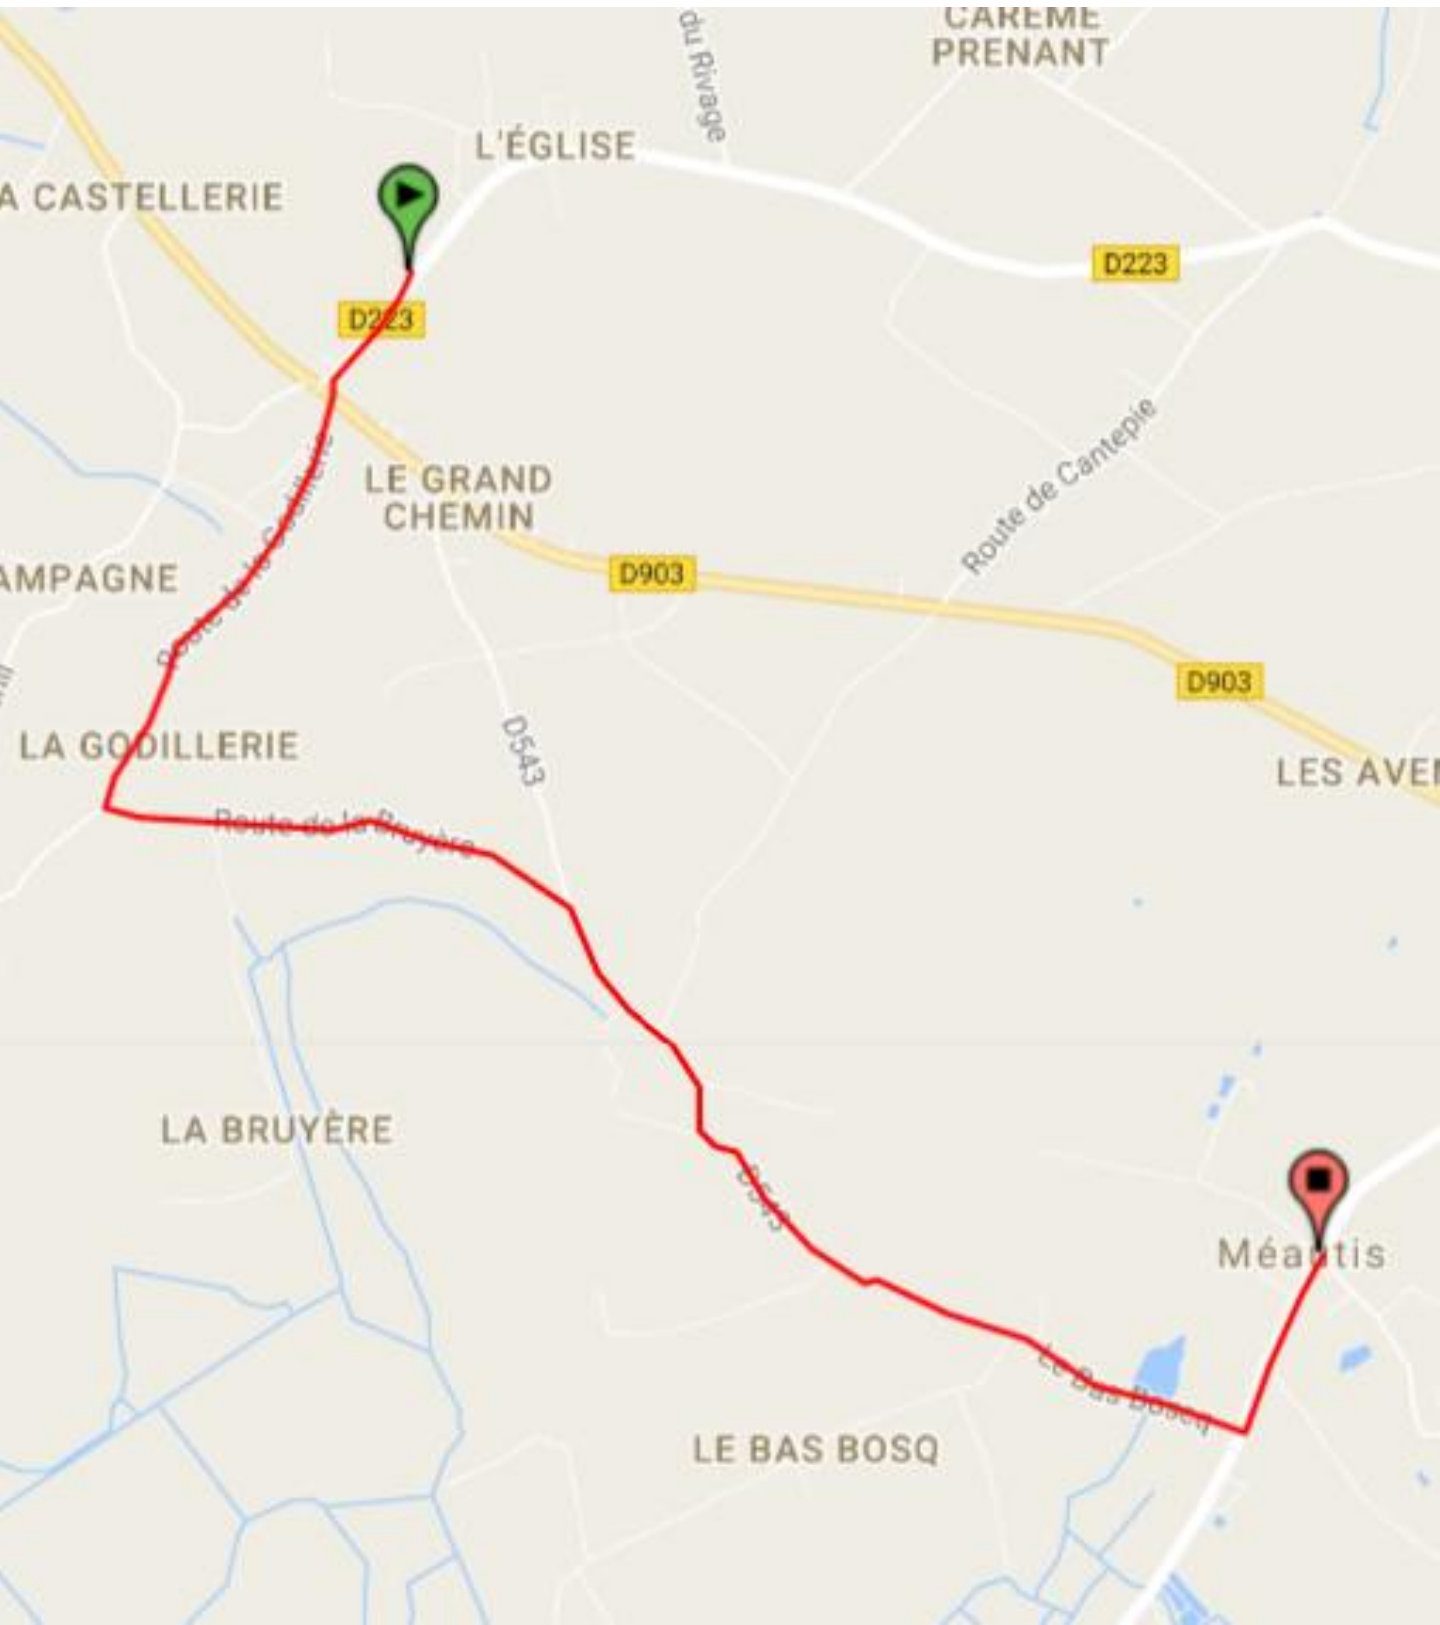

Distance Total	58800
----------------	-------

Etape 1 - St Côme - Carentan

Etape 2 : Carentan - Brévands

Etape 3 : Brévands - Les Veys

Etape 4 : Les Veys - St Pellerin

Etape 5 : St Pellerin - Catz

Etape 6 : Catz - St Hilaire Petitville

Etape 7 : Appeville - Baupte

Etape 8 : Baupte - Auvers

Etape 9 : Auvers - Méautis

Etape 10 : Méautis - St Georges

Etape 11 : St Georges - St André

Etape 12 : St André - Sainteny