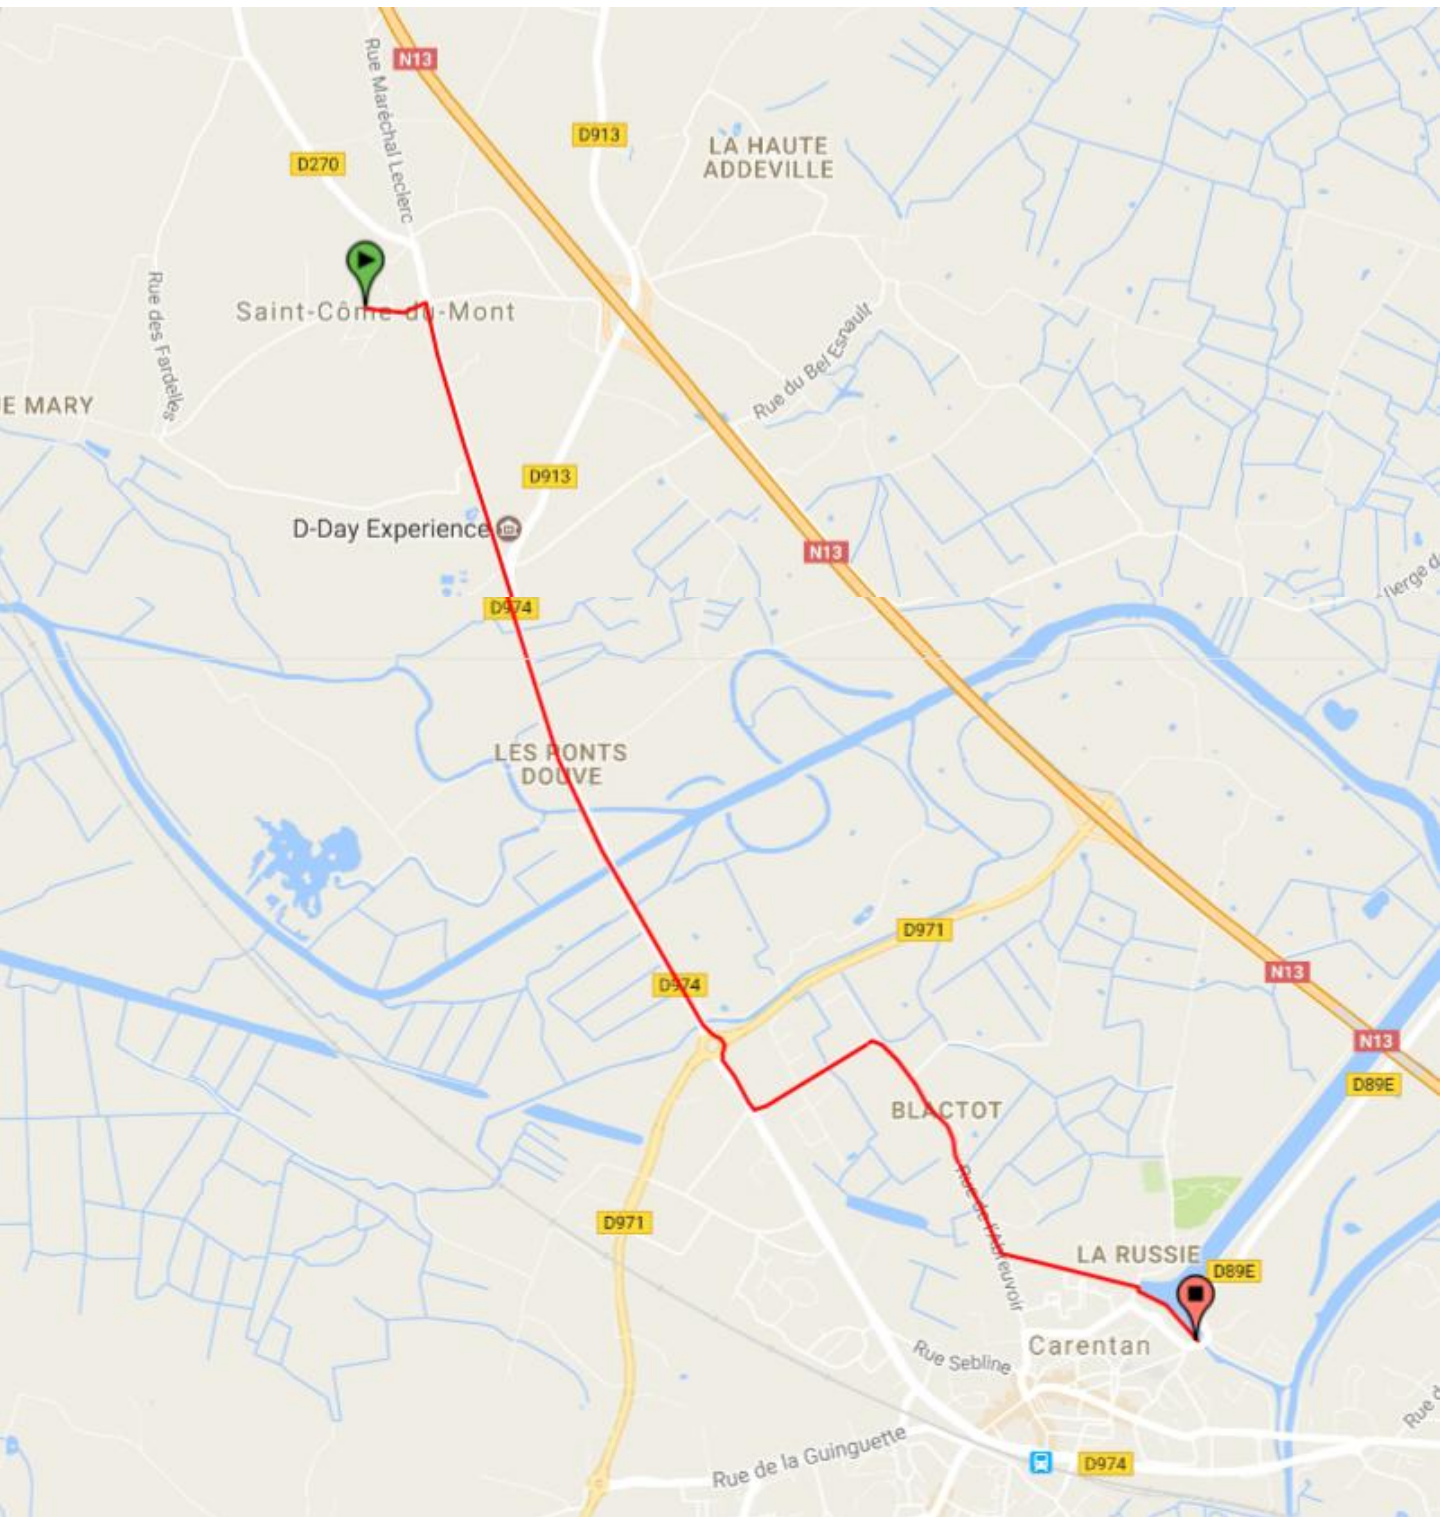

BOUCLES DES MARAIS
COURSE RELAIS

Parcours Boucles des Marais 2017

Relais par relais

INFO : BOUCLESDESMARAIS.JIMDO.COM

INSCRIPTIONS : 02.33.42.74.31 - 06.75.30.10.92

Tableau estimatif de l'heure de passage des coureurs

Distance Total	58800
----------------	-------

Etape 1 - St Côme - Carentan

Etape 2 : Carentan - Brévands

Etape 3 : Brévands - Les Veys

Etape 4 : Les Veys - St Pellerin

Etape 5 : St Pellerin - Catz

Etape 6 : Catz - St Hilaire Petitville

Etape 7 : Appeville - Baupte

Etape 8 : Baupte - Auvers

Etape 9 : Auvers - Méautis

Etape 10 : Méautis - St Georges

Etape 11 : St Georges - St André

Etape 12 : St André - Sainteny