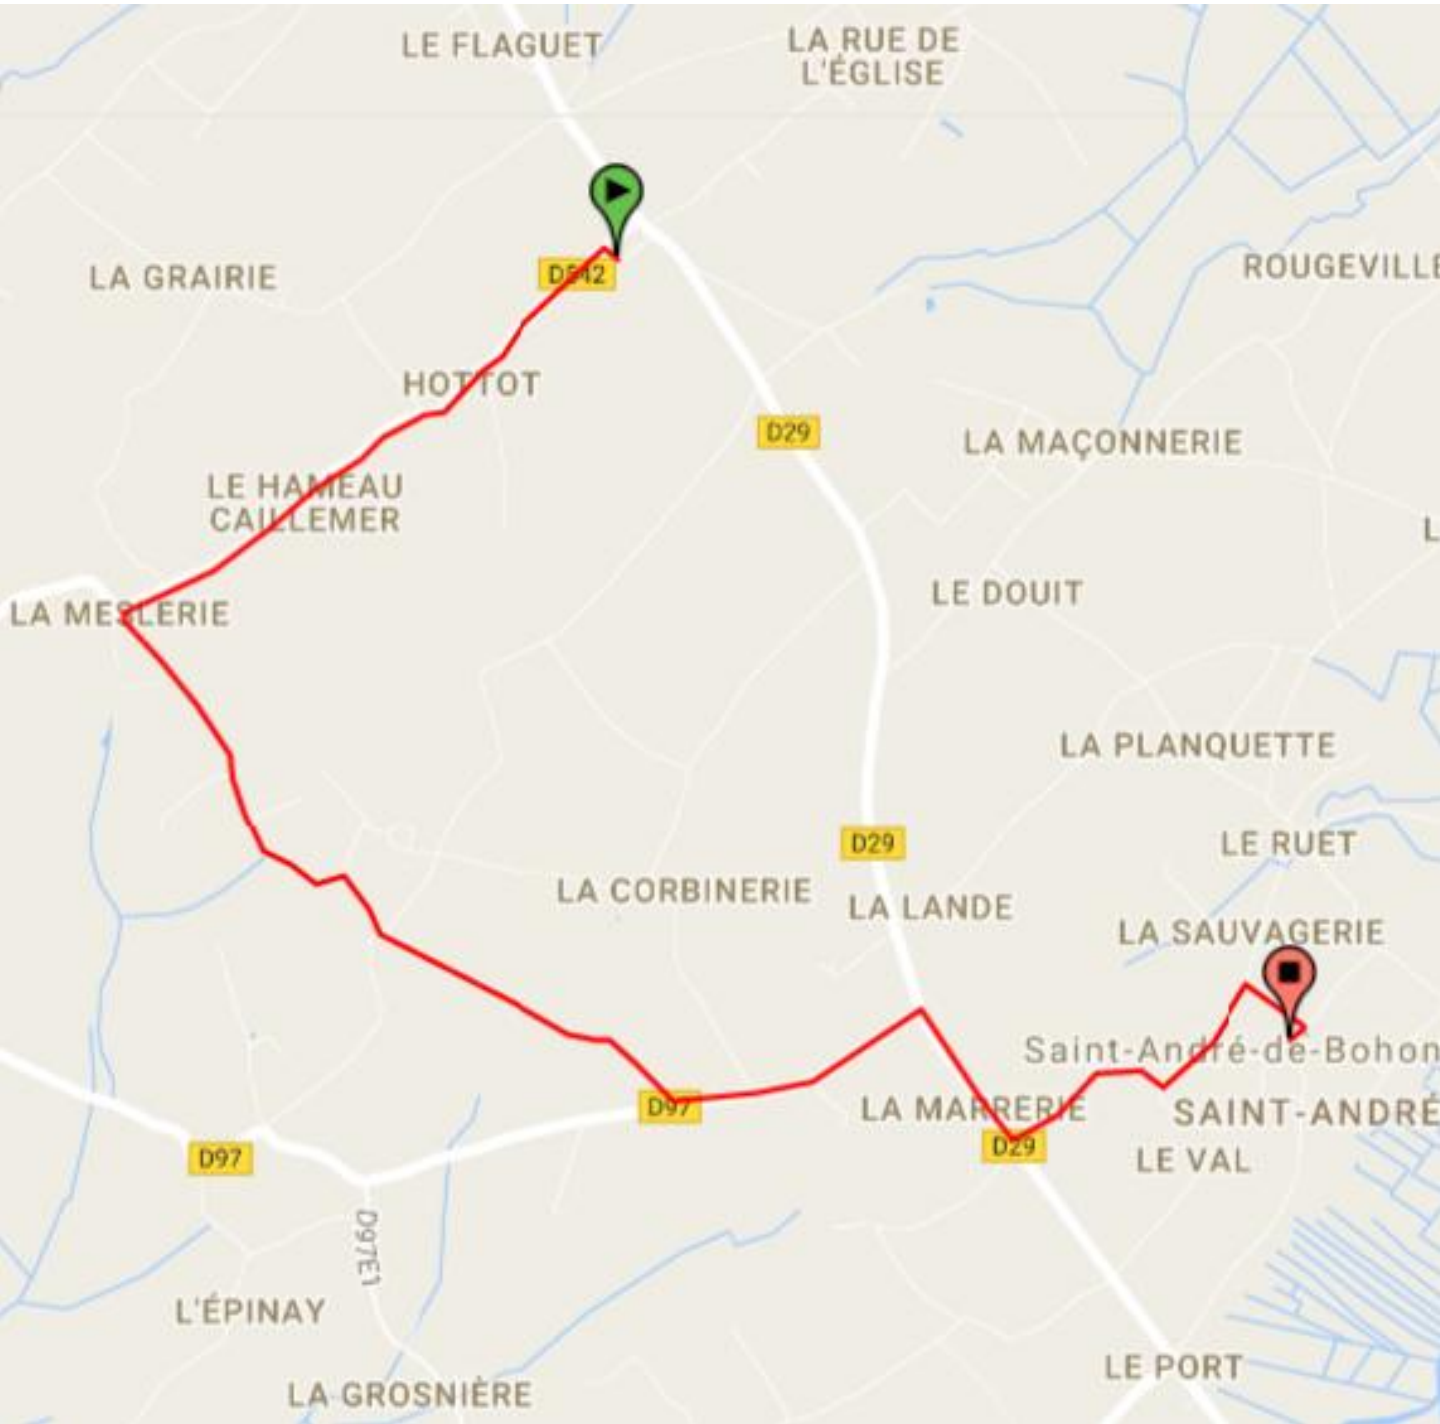

Distance Total	58800
----------------	-------

Etape 1 - St Côme - Carentan

Etape 2 : Carentan - Brévands

Etape 3 : Brévands - Les Veys

Etape 4 : Les Veys - St Pellerin

Etape 5 : St Pellerin - Catz

Etape 6 : Catz - St Hilaire Petitville

Etape 7 : Appeville - Baupte

Etape 8 : Baupte - Auvers

Etape 9 : Auvers - Méautis

Etape 10 : Méautis - St Georges

Etape 11 : St Georges - St André

Etape 12 : St André - Sainteny