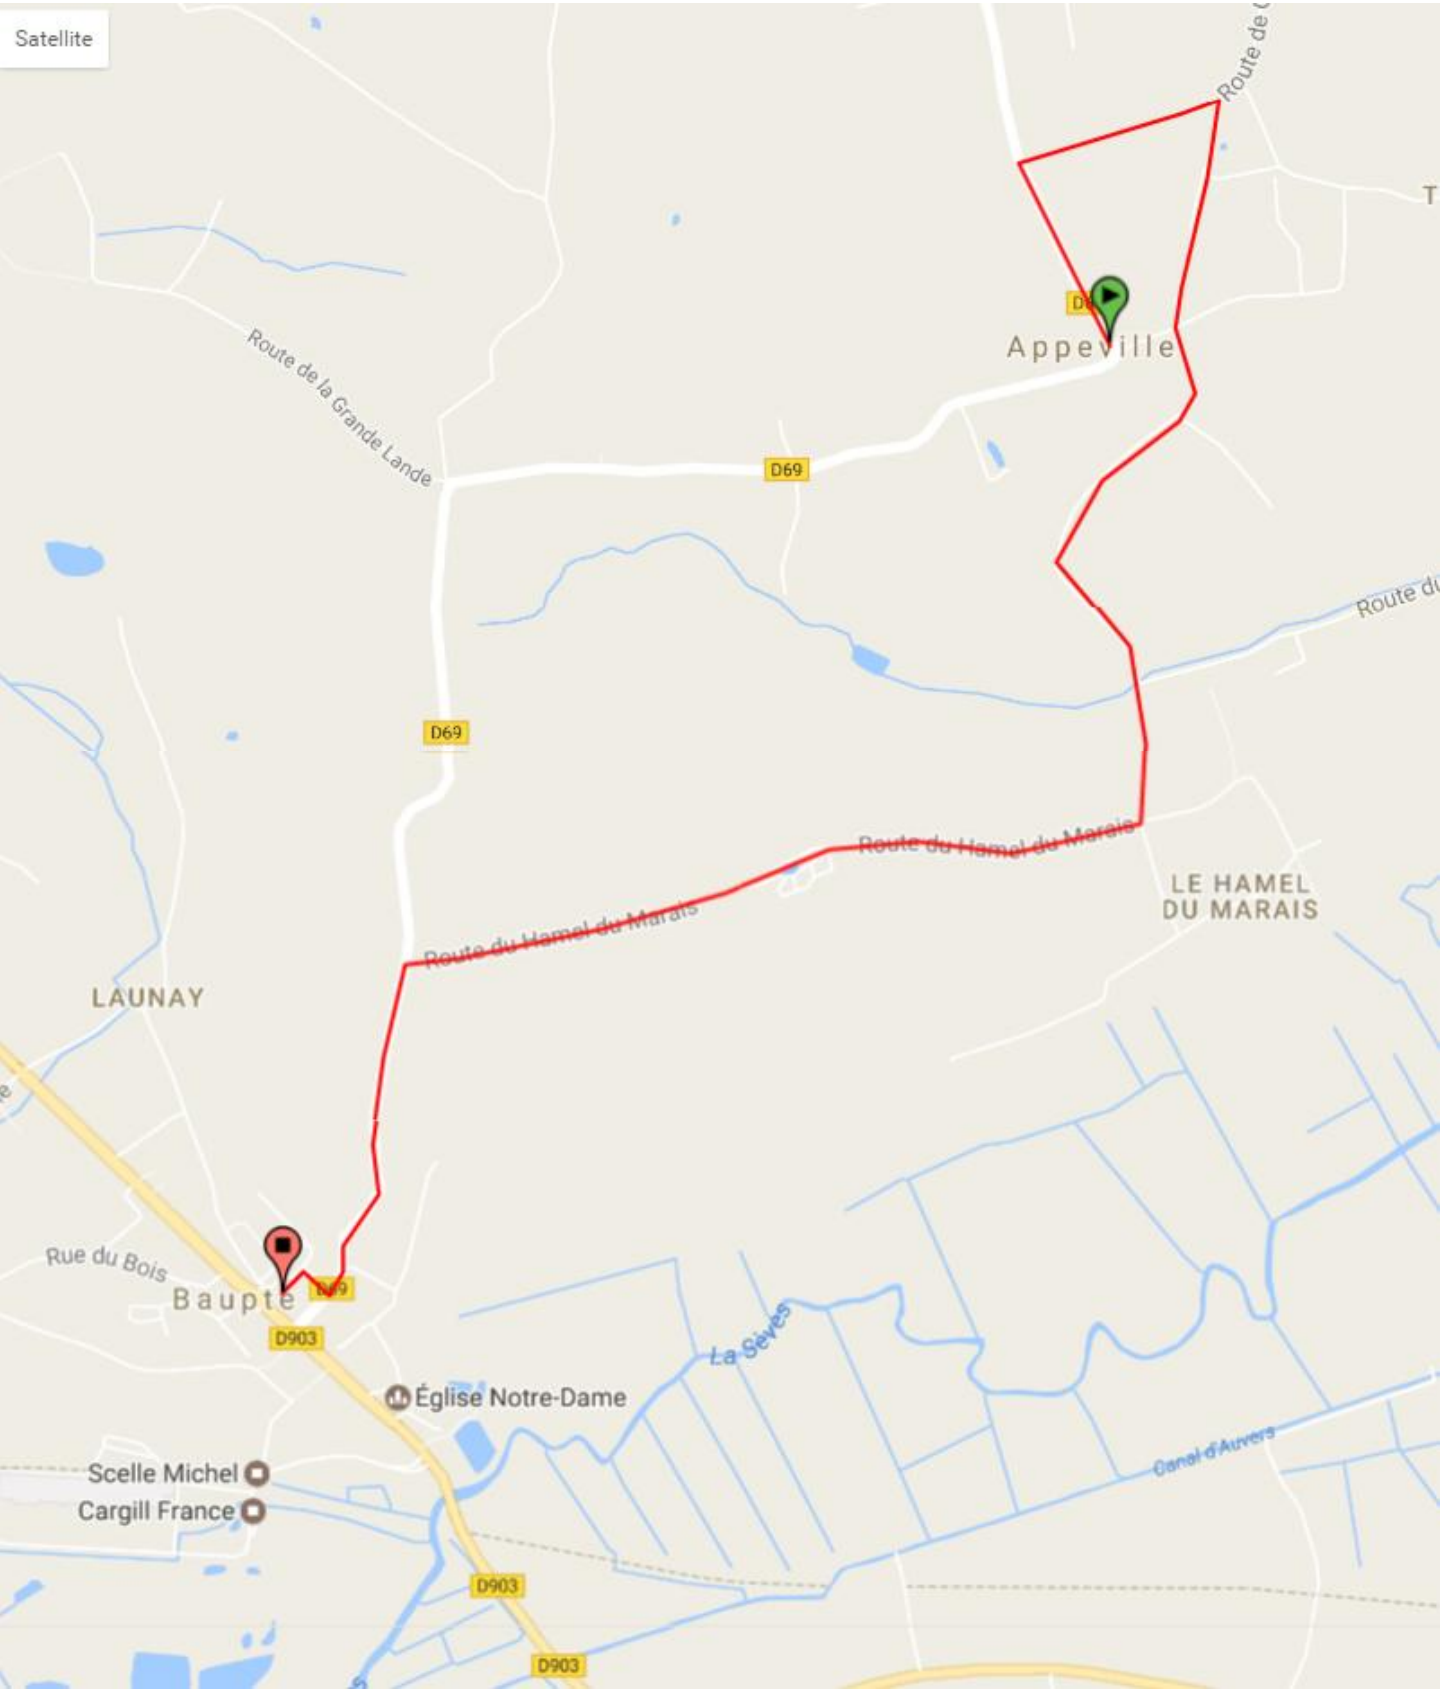

Distance Total	58800
----------------	-------

Etape 1 - St Côme - Carentan

Etape 2 : Carentan - Brévands

Etape 3 : Brévands - Les Veys

Etape 4 : Les Veys - St Pellerin

Etape 5 : St Pellerin - Catz

Etape 6 : Catz - St Hilaire Petitville

Etape 7 : Appeville - Baupte

Etape 8 : Baupte - Auvers

Etape 9 : Auvers - Méautis

Etape 10 : Méautis - St Georges

Etape 11 : St Georges - St André

Etape 12 : St André - Sainteny