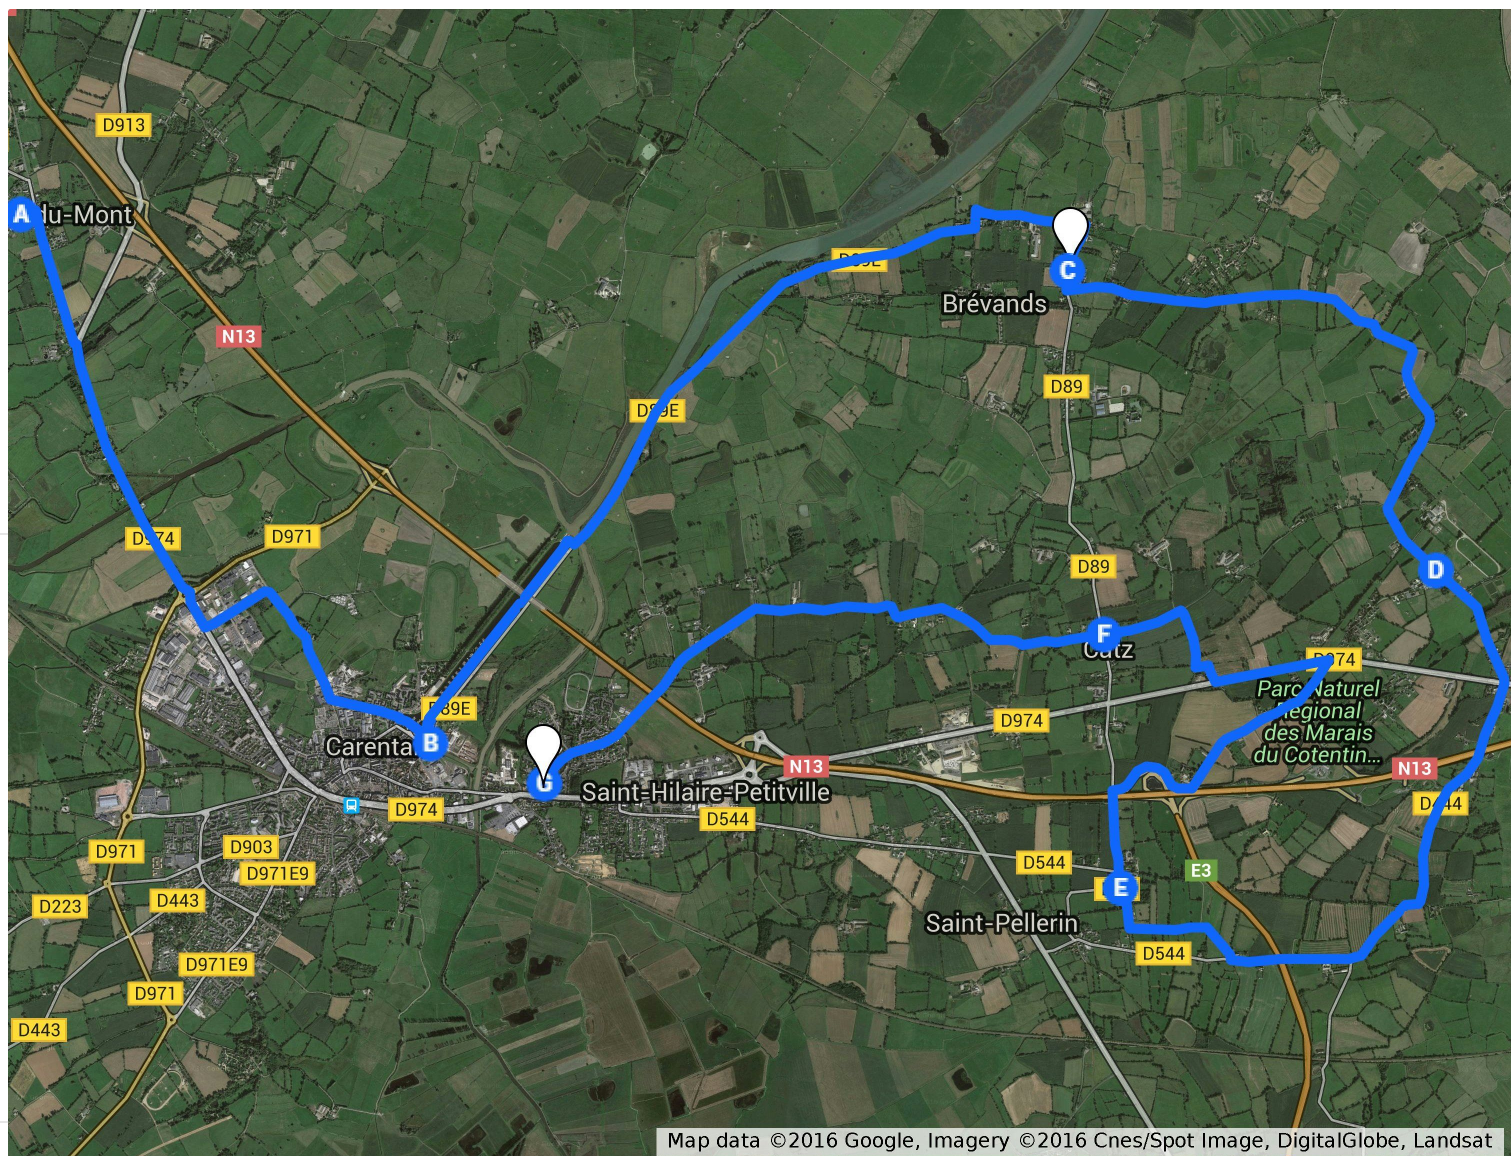

Les BOUCLES des MARAIS - Parcours MATIN

Calque sans titre

-  Départ St CÔME du MONT
 -  Relais CARENTAN
 -  Relais BREVANDS
 -  Relais LES VEYS
 -  Relais ST PELLERIN
 -  Relais CATZ
 - 
- Arrivée ST HILAIRE
PETITVILLE

Itinéraire de Départ St CÔME du
MONT à Arrivée ST HILAIRE
PETITVILLE

-  A Départ St CÔME du MONT
 -  B Relais CARENTAN
 -  C Relais BREVANDS
 -  D Relais LES VEYS
 -  E Relais ST PELLERIN
 -  F Relais CATZ
 -  G
- Arrivée ST HILAIRE
PETITVILLE

Map data ©2016 Google, Imagery ©2016 Cnes/Spot Image, DigitalGlobe, Landsat

Les 6 premières étapes du
matin